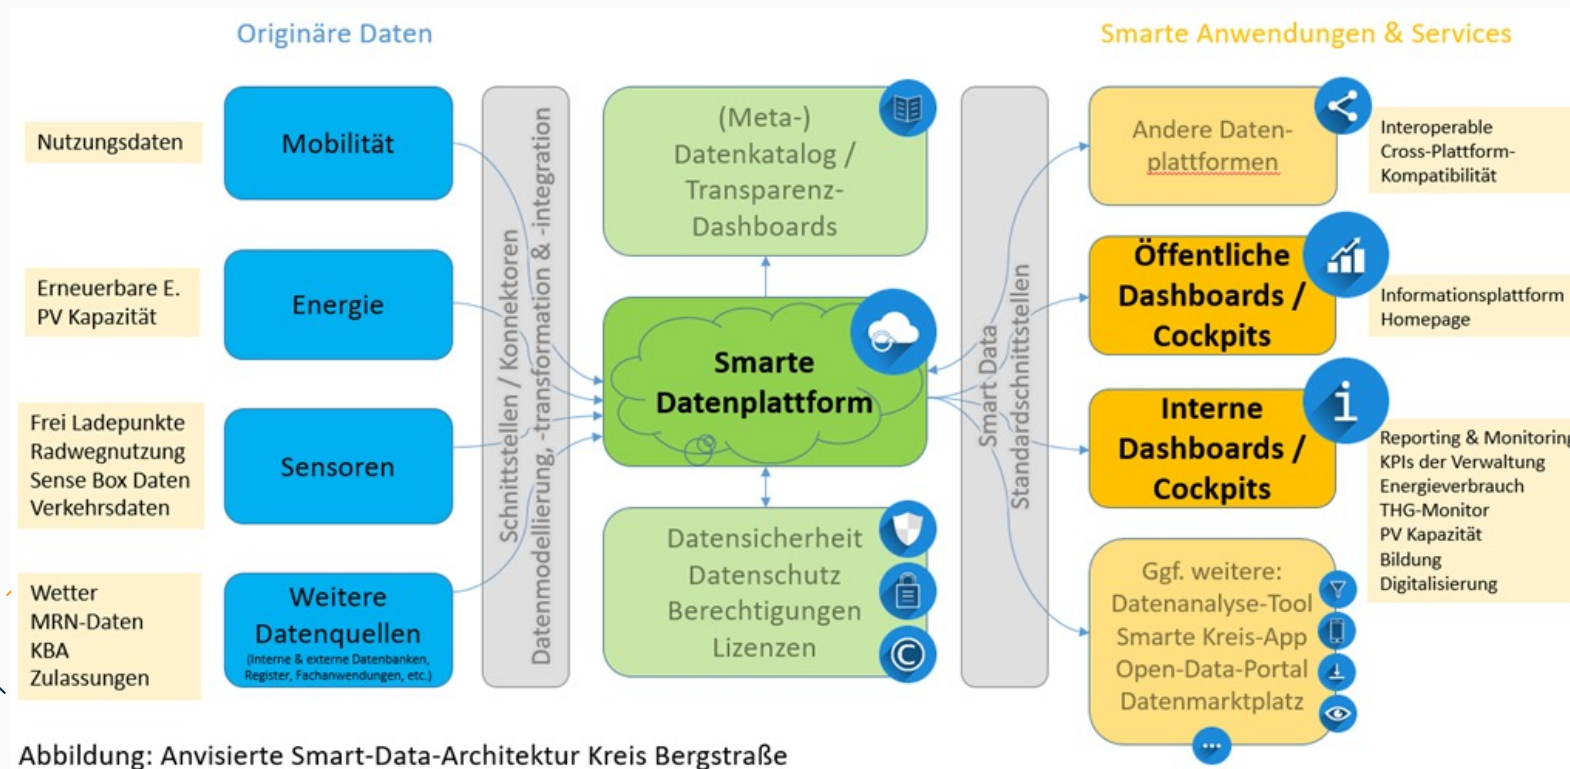

Headline / zentrale Botschaft

Impuls **Corina Simeth**, Landkreis Bergstraße

Die Verschneidung von Daten bringt uns dazu, das Denken in Silos (Ämtern) aufzubrechen.

Headline / zentrale Botschaft

Impuls Corina Simeth, Landkreis Bergstraße

Wir brauchen ein kommunales und interaktives Dashboards zur Visualisierung kommunaler Entwicklungsfortschritte und Entwicklungspotenziale

Abbildung: Anvisierte Smart-Data-Architektur Kreis Bergstraße